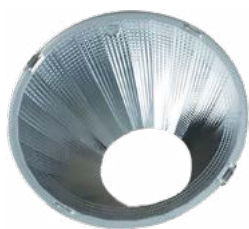

SPOTEO WHITE

220-240V-
50/60Hz

IP₂₀

*
-20+35°C

25 000

45°

Pf (λ)
≥0,9

NEUTRAL
WHITE

WARM
WHITE

- SÍNRENDSZERES LED VILÁGÍTÁS
- lámpatest: alumínium
- diffúzor: polikarbonát (PC)
- univerzális, 3-fázisú sínrendszereknél (pl. GXTR005, GXTR007) alkalmazható
- üzlethelyiségek, múzeumok, kiállítótermek, pultok, polcrendszerek megvilágítására alkalmas
- felépítésének köszönhetően 350°-os szögben elforgatható és 90°-os szögben billenthető
- az elkülönített tápegység biztosítja a megfelelő hűtést és ezáltal a teljes lámpatest hosszú élettartamát
- meddőkompenzáció (PF>0,90)
- a flicker-free (villódzásmentes) technológia meggátolja a lámpa nem kívánt pislogását
- fokozott fényhasznosítás: 100 lm/W
- a lámpatest sugárzási szöge: 45 °
- kiegészíthető 15°, 24°, 38° és 60° sugárzási szöggel rendelkező diffúzorokkal
- három év garancia a teljes lámpatestre

LED 20W ▶ ⇒ 160W
LED 30W ▶ ⇒ 230W
LED 40W ▶ ⇒ 300W

						T _c CCT	R _a CRI	←a→ [mm]	←b→ [mm]	←c→ [mm]		
SPOTEO TRACK W 20W 45 NW	GXTR100	8592660133669	20	2100	neutrális fehér	4000K	≥80	75	122	223	0,75	1/15
SPOTEO TRACK W 20W 45 WW	GXTR101	8592660133676	20	2100	meleg fehér	3000K	≥80	75	122	223	0,75	1/15
SPOTEO TRACK W 30W 45 NW	GXTR104	8592660133706	30	3100	neutrális fehér	4000K	≥80	90	128	226	1,05	1/10
SPOTEO TRACK W 30W 45 WW	GXTR105	8592660133713	30	3100	meleg fehér	3000K	≥80	90	128	226	1,05	1/10
SPOTEO TRACK W 40W 45 NW	GXTR108	8592660133744	40	4100	neutrális fehér	4000K	≥80	100	134	229	1,15	1/10
SPOTEO TRACK W 40W 45 WW	GXTR109	8592660133751	40	4100	meleg fehér	3000K	≥80	100	134	229	1,15	1/10

SPOTEO - ACCESSORIES

- DIFFÚZOROK SPOTEO LÁMPATESTEKHEZ
- a diffúzor anyaga: polikarbonát (PC)
- lehetővé teszik a lámpatest sugárzási szögének módosítását
- egyszerűen cserélhetőek

GXTR115, GXTR119,
GXTR123