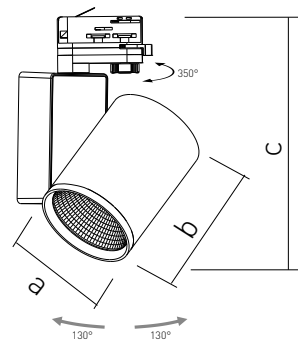

WARM
WHITE

- SÍNRENDSZERES LED VILÁGÍTÁS
- lámpatest: alumínium
- diffúzor: polikarbonát (PC)
- univerzális, 3-fázisú sínrendszereknél (pl. GXTR005, GXTR007) alkalmazható
- üzlethelyiségek, múzeumok, kiállítótermek, pultok, polcrendszerek megvilágítására alkalmas
- felépítésének köszönhetően 350°-os szögben elforgatható és 90°-os szögben billenthető
- az elkülönített tápegység biztosítja a megfelelő hűtést és ezáltal a teljes lámpatest hosszú élettartamát
- meddőkompenzáció (PF>0,90)
- a flicker-free (villódzásmentes) technológia meggátolja a lámpa nem kívánt pislogását
- fokozott fényhasznosítás: 100 lm/W
- a lámpatest sugárzási szöge: 45 °
- kiegészíthető 15°, 24°, 38° és 60° sugárzási szöggel rendelkező diffúzorokkal
- három év garancia a teljes lámpatestre

LED 20W ▶ ⇒ 160W
LED 30W ▶ ⇒ 230W
LED 40W ▶ ⇒ 300W

						T _c CCT	R _a CRI	←a→ [mm]	←b→ [mm]	←c→ [mm]		
SPOTEO TRACK W 20W 45 NW	GXTR100	8592660133669	20	2100	neutrális fehér	4000K	≥80	75	122	223	0,75	1/15
SPOTEO TRACK W 20W 45 WW	GXTR101	8592660133676	20	2100	meleg fehér	3000K	≥80	75	122	223	0,75	1/15
SPOTEO TRACK W 30W 45 NW	GXTR104	8592660133706	30	3100	neutrális fehér	4000K	≥80	90	128	226	1,05	1/10
SPOTEO TRACK W 30W 45 WW	GXTR105	8592660133713	30	3100	meleg fehér	3000K	≥80	90	128	226	1,05	1/10
SPOTEO TRACK W 40W 45 NW	GXTR108	8592660133744	40	4100	neutrális fehér	4000K	≥80	100	134	229	1,15	1/10
SPOTEO TRACK W 40W 45 WW	GXTR109	8592660133751	40	4100	meleg fehér	3000K	≥80	100	134	229	1,15	1/10