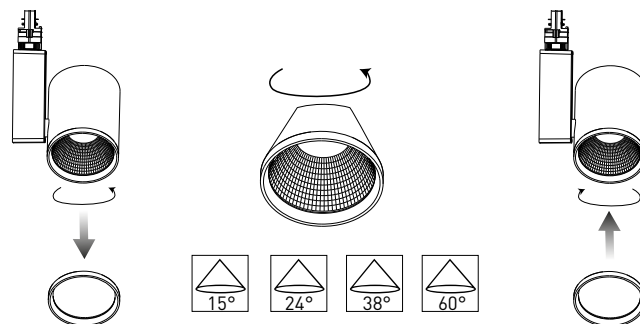

WARM
WHITE

- SÍNRENDSZERES LED VILÁGÍTÁS
- lámpatest: alumínium
- diffúzor: polikarbonát (PC)
- univerzális, 3-fázisú sínrendszereknél (pl. GXTR005, GXTR007) alkalmazható
- üzlethelyiségek, múzeumok, kiállítótermek, pultok, polcrendszerek megvilágítására alkalmas
- felépítésének köszönhetően 350°-os szögben elforgatható és 90°-os szögben billenthető
- az elkülönített tápegység biztosítja a megfelelő hűtést és ezáltal a teljes lámpatest hosszú élettartamát
- meddőkompenzáció (PF>0,90)
- a flicker-free (villódzásmentes) technológia meggátolja a lámpa nem kívánt pislogását
- fokozott fényhasznosítás: 100 lm/W
- a lámpatest sugárzási szöge: 45 °
- kiegészíthető 15°, 24°, 38° és 60° sugárzási szöggel rendelkező diffúzorokkal
- három év garancia a teljes lámpatestre

LED 20W ▶ ⇒ 160W
LED 30W ▶ ⇒ 230W
LED 40W ▶ ⇒ 300W

						T _c CCT	R _a CRI	←a→ [mm]	←b→ [mm]	←c→ [mm]		
SPOTEO TRACK W 20W 45 NW	GXTR100	8592660133669	20	2100	neutrális fehér	4000K	≥80	75	122	223	0,75	1/15
SPOTEO TRACK W 20W 45 WW	GXTR101	8592660133676	20	2100	meleg fehér	3000K	≥80	75	122	223	0,75	1/15
SPOTEO TRACK W 30W 45 NW	GXTR104	8592660133706	30	3100	neutrális fehér	4000K	≥80	90	128	226	1,05	1/10
SPOTEO TRACK W 30W 45 WW	GXTR105	8592660133713	30	3100	meleg fehér	3000K	≥80	90	128	226	1,05	1/10
SPOTEO TRACK W 40W 45 NW	GXTR108	8592660133744	40	4100	neutrális fehér	4000K	≥80	100	134	229	1,15	1/10
SPOTEO TRACK W 40W 45 WW	GXTR109	8592660133751	40	4100	meleg fehér	3000K	≥80	100	134	229	1,15	1/10

SPOTEO - ACCESSORIES

- DIFFÚZOROK SPOTEO LÁMPATESTEKHEZ
- a diffúzor anyaga: polikarbonát (PC)
- lehetővé teszik a lámpatest sugárzási szögének módosítását
- egyszerűen cserélhetőek

GXTR115, GXTR119,
GXTR123